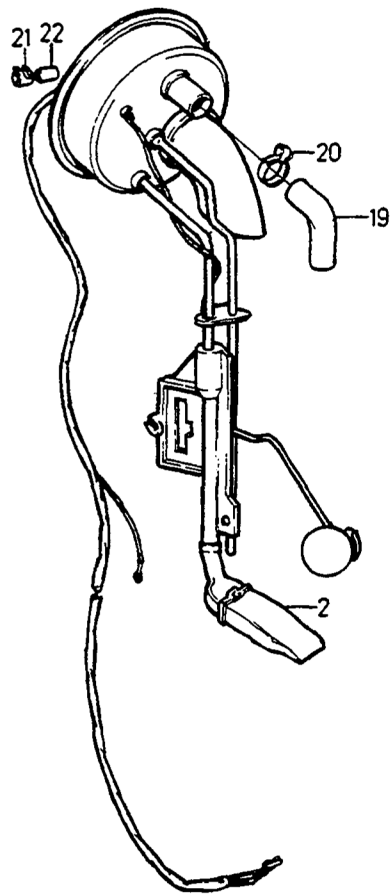

3

1

© **VOLVO**
 Genuine Parts
 PV380 42387
 (102-4)

A	CARB	TANKARMATUR					TANKARMATUR					Grupp Gruppe
EXC (T)										38		
												Sida Seite
												801
Pos	Artikel nr Artikelnr.	Antal / Anzahl					P S	Benämning	Bezeichnung	Anmärkning Anmerkung	S	R
		A	B	C	D	E						
1	1358777-9 (1367679)	1	-	-	-	-	SP	Tankarmatur komplett	Kraftstoff-vorratsgeber komplett	1) B200K, B230A -1986	2	
		1	-	-	-	-	SP	Tankarmatur komplett	Kraftstoff-vorratsgeber komplett	B200/230K 1987- REPL 1PCS 3501044-6, 2PCS 965824-6.	2	
	(3501044)	1	-	-	-	-	SP	Tankarmatur	Kraftstoff-vorratsgeber	REPL 1 PCS 6842385-4.		
	965824-6	1	-	-	-	-		Ledningssko	Kabelschuh	SEE 38•803	2	
	1358776-1 (1367678)	-	-	1	-	-		Tankarmatur komplett	Kraftstoff-vorratsgeber komplett	SEE 37•763	1	
		-	-	1	-	-	SP	Tankarmatur komplett	Kraftstoff-vorratsgeber komplett	-1986	2	
		-	-	1	-	-	SP	Tankarmatur komplett	Kraftstoff-vorratsgeber komplett	1987-	2	
	(3501038)	1	-	-	-	-	SP	Tankarmatur	Kraftstoff-vorratsgeber	REPL 1PCS 3501038-8, 2PCS 965824-6.		
		1	-	-	-	-	SP	Tankarmatur	Kraftstoff-vorratsgeber	REPL 1PCS 6842387-0.		
	965824-6	1	-	-	-	-		Ledningssko	Kabelschuh	SEE 38•803	2	
2	1342936-0	1	-	-	-	-		• Filter	• Filter	SEE 37•763	1	
	1342937-8	-	-	1	-	-		• Filter	• Filter		1	
3		1	-	-	-	-	NS	Bränslenivågivare komplett	Kraftstoffvorratsgeber komplett	B28A -1986,B230K -1986	3	
		-	1	-	-	-	NS	Bränslenivågivare komplett	Kraftstoffvorratsgeber komplett			
4	1367656-4	1	-	-	-	-		• Tankarmatur	• Kraftstoff-vorratsgeber	B28A -1986,B230K -1986	2	
	1389128-8 (1367681)	-	1	-	-	-		• Tankarmatur	• Kraftstoff-vorratsgeber	-1986	2	
		-	1	-	-	-	SP	• Tankarmatur	• Kraftstoff-vorratsgeber	1987-	2	
	(3501047)	-	1	-	-	-	SP	Tankarmatur	Kraftstoff-vorratsgeber	REPL 1PCS 3501047-9, 2PCS 965824-2.		
		-	1	-	-	-	SP	Tankarmatur	Kraftstoff-vorratsgeber	REPL 1PCS 3507494-7.		
	965824-6	-	1	-	-	-		Ledningssko	Kabelschuh	SEE 38•809	2	
5	1274589-9	1	-	-	-	-		•• Förlöslapp	•• Vorförderpumpe	SEE 37•763	1	
	3507436-8	-	1	-	-	-		•• Förlöslapp	•• Vorförderpumpe	(1389721)	1	
☆	3514604-2	1	1	-	-	-		•• Gummislang metervara	•• Gummischlauch Meterware	LG 60mm	2	
☆	967919-2	2	2	-	-	-		•• Slangklamma	•• Schlauchschelle	(945651)	2	
8		1	1	-	-	-	NS	•• Skruv	•• Schraube			
9	955116-9	1	1	-	-	-		•• Skruv	•• Schraube		2	
10	960135-2	1	1	-	-	-		•• Bricka	•• Scheibe		2	
11	1266390-2	2	2	-	-	-		•• Mutter	•• Mutter		2	
12	940121-7	2	2	-	-	-		•• Låsbricka	•• Säkeringsscheibe		2	
13	1358894-2	1	-	-	-	-		•• Stöd	•• Stutze		3	
	1358894-2	-	1	-	-	-		•• Stöd	•• Stutze	2)	3	
13a	1367640-8	-	1	-	-	-		•• Filterhus	•• Filtergehäuse	3)	2	
14	1358192-1	1	1	-	-	-		•• Fjäder	•• Feder		3	
15	944704-6	1	1	-	-	-		•• Skruv	•• Schraube		2	
16	942866-5	1	1	-	-	-		•• Fjädermutter	•• Federverschlussmutter		2	
17	1312390-6	1	1	-	-	-		•• Konsol	•• Konsole		4	
18	1274818-2	1	1	-	-	-		•• Filter	•• Filter	4)	3	
19	1367143-3	1	1	1	-	-		Slang	Schlauch	4)	3	
20	943471-3	1	1	1	-	-		Slangklamma	Schlauchschelle	4) (947935)	2	
21	1211392-4	1	-	-	-	-		Slangklamma	Schlauchklemme	B230A	2	
22	687245-1	1	-	-	-	-		Tätningshylsa	Dichthulsa	B230A	2	