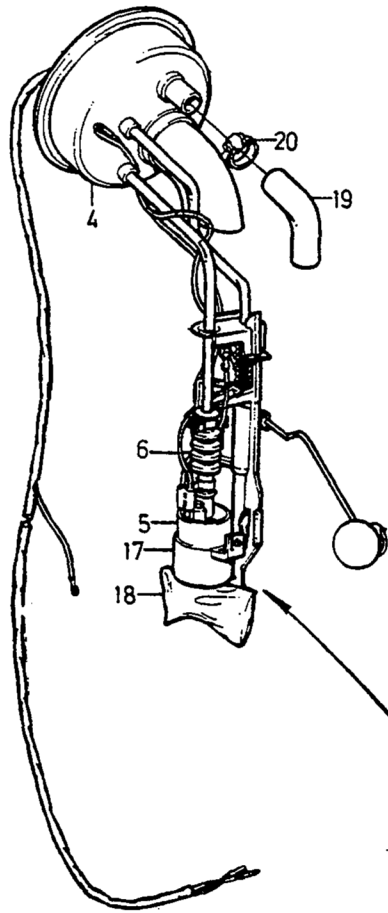

3

1

© **VOLVO**
 Genuine Parts
 PV380 42387
 (102-4)

A	CARB	TANKARMATUR					TANKARMATUR					Grupp Gruppe
EXC (T)										38		
												Sida Seite
												801
Pos	Artikel nr Artikelnr.	Antal / Anzahl					P S	Benämning	Bezeichnung	Anmärkning Anmerkung	S	R
		A	B	C	D	E						
1	1358777-9 (1367679)	1	-	-	-	-	SP	Tankarmatur komplett	Kraftstoff-vorratsgeber komplett	1) B200K, B230A -1986	2	
		1	-	-	-	-	SP	Tankarmatur komplett	Kraftstoff-vorratsgeber komplett	B200/230K 1987- REPL 1PCS 3501044-6, 2PCS 965824-6.	2	
	(3501044)	1	-	-	-	-	SP	Tankarmatur	Kraftstoff-vorratsgeber	REPL 1 PCS 6842385-4.		
	965824-6	1	-	-	-	-		Ledningssko	Kabelschuh	SEE 38•803	2	
	1358776-1 (1367678)	-	-	1	-	-		Tankarmatur komplett	Kraftstoff-vorratsgeber komplett	SEE 37•763	1	
		-	-	1	-	-	SP	Tankarmatur komplett	Kraftstoff-vorratsgeber komplett	-1986	2	
		-	-	1	-	-	SP	Tankarmatur komplett	Kraftstoff-vorratsgeber komplett	1987-	2	
	(3501038)	1	-	-	-	-	SP	Tankarmatur	Kraftstoff-vorratsgeber	REPL 1PCS 3501038-8, 2PCS 965824-6.		
		1	-	-	-	-	SP	Tankarmatur	Kraftstoff-vorratsgeber	REPL 1PCS 6842387-0.		
	965824-6	1	-	-	-	-		Ledningssko	Kabelschuh	SEE 38•803	2	
2	1342936-0	1	-	-	-	-		• Filter	• Filter	SEE 37•763	1	
	1342937-8	-	-	1	-	-		• Filter	• Filter		1	
3		1	-	-	-	-	NS	Bränslenivågivare komplett	Kraftstoffvorratsgeber komplett	B28A -1986,B230K -1986	3	
		-	1	-	-	-	NS	Bränslenivågivare komplett	Kraftstoffvorratsgeber komplett			
4	1367656-4	1	-	-	-	-		• Tankarmatur	• Kraftstoff-vorratsgeber	B28A -1986,B230K -1986	2	
	1389128-8 (1367681)	-	1	-	-	-		• Tankarmatur	• Kraftstoff-vorratsgeber	-1986	2	
		-	1	-	-	-	SP	• Tankarmatur	• Kraftstoff-vorratsgeber	1987-	2	
	(3501047)	-	1	-	-	-	SP	Tankarmatur	Kraftstoff-vorratsgeber	REPL 1PCS 3501047-9, 2PCS 965824-2.		
		-	1	-	-	-	SP	Tankarmatur	Kraftstoff-vorratsgeber	REPL 1PCS 3507494-7.		
	965824-6	-	1	-	-	-		Ledningssko	Kabelschuh	SEE 38•809	2	
5	1274589-9	1	-	-	-	-		•• Förlöslapp	•• Vorförderpumpe	SEE 37•763	1	
	3507436-8	-	1	-	-	-		•• Förlöslapp	•• Vorförderpumpe	(1389721)	1	
☆	3514604-2	1	1	-	-	-		•• Gummislang metervara	•• Gummischlauch Meterware	LG 60mm	2	
☆	967919-2	2	2	-	-	-		•• Slangklamma	•• Schlauchschelle	(945651)	2	
8		1	1	-	-	-	NS	•• Skruv	•• Schraube			
9	955116-9	1	1	-	-	-		•• Skruv	•• Schraube		2	
10	960135-2	1	1	-	-	-		•• Bricka	•• Scheibe		2	
11	1266390-2	2	2	-	-	-		•• Mutter	•• Mutter		2	
12	940121-7	2	2	-	-	-		•• Låsbricka	•• Säkeringsscheibe		2	
13	1358894-2	1	-	-	-	-		•• Stöd	•• Stutze		3	
	1358894-2	-	1	-	-	-		•• Stöd	•• Stutze	2)	3	
13a	1367640-8	-	1	-	-	-		•• Filterhus	•• Filtergehäuse	3)	2	
14	1358192-1	1	1	-	-	-		•• Fjäder	•• Feder		3	
15	944704-6	1	1	-	-	-		•• Skruv	•• Schraube		2	
16	942866-5	1	1	-	-	-		•• Fjädermutter	•• Federverschlussmutter		2	
17	1312390-6	1	1	-	-	-		•• Konsol	•• Konsole		4	
18	1274818-2	1	1	-	-	-		•• Filter	•• Filter	4)	3	
19	1367143-3	1	1	1	-	-		Slang	Schlauch	4)	3	
20	943471-3	1	1	1	-	-		Slangklamma	Schlauchschelle	4) (947935)	2	
21	1211392-4	1	-	-	-	-		Slangklamma	Schlauchklemme	B230A	2	
22	687245-1	1	-	-	-	-		Tätningshylsa	Dichthulsa	B230A	2	