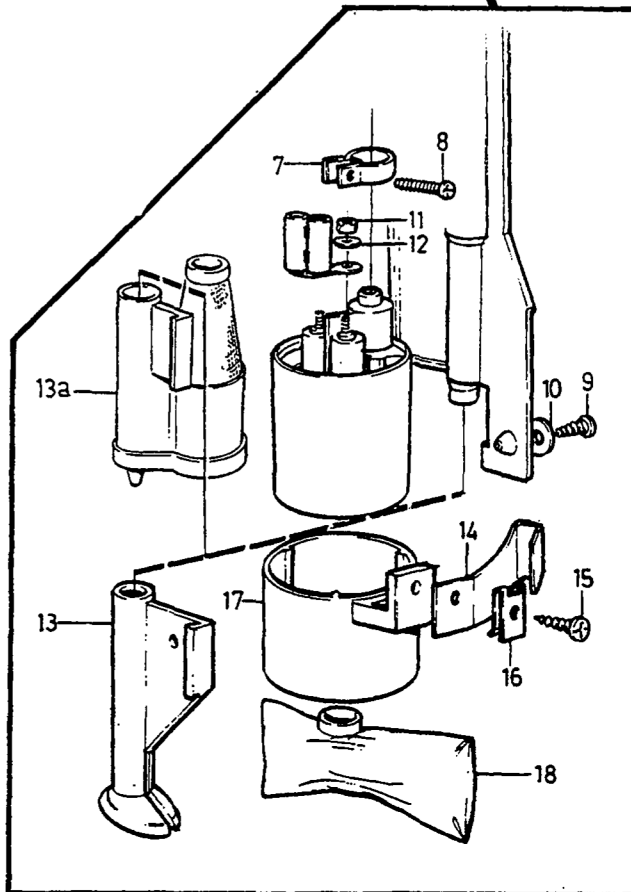

3

1

© **VOLVO**
 Genuine Parts
 PV380 42387
 (102-4)

A	CARB	TANKARMATUR					TANKARMATUR					Grupp Gruppe
EXC (T)										38		
												Sida Seite
												801
Pos	Artikel nr Artikelnr.	Antal / Anzahl					P S	Benämning	Bezeichnung	Anmärkning Anmerkung	S	R
		A	B	C	D	E						
1	1358777-9 (1367679)	1	-	-	-	-	SP	Tankarmatur komplett	Kraftstoff-vorratsgeber komplett	1) B200K, B230A -1986	2	
		1	-	-	-	-	SP	Tankarmatur komplett	Kraftstoff-vorratsgeber komplett	B200/230K 1987- REPL 1PCS 3501044-6, 2PCS 965824-6.	2	
	(3501044)	1	-	-	-	-	SP	Tankarmatur	Kraftstoff-vorratsgeber	REPL 1 PCS 6842385-4.		
	965824-6	1	-	-	-	-		Ledningssko	Kabelschuh	SEE 38•803	2	
	1358776-1 (1367678)	-	-	1	-	-		Tankarmatur komplett	Kraftstoff-vorratsgeber komplett	SEE 37•763	1	
		-	-	1	-	-	SP	Tankarmatur komplett	Kraftstoff-vorratsgeber komplett	-1986	2	
		-	-	1	-	-	SP	Tankarmatur komplett	Kraftstoff-vorratsgeber komplett	1987-	2	
	(3501038)	1	-	-	-	-	SP	Tankarmatur	Kraftstoff-vorratsgeber	REPL 1PCS 3501038-8, 2PCS 965824-6.		
		1	-	-	-	-	SP	Tankarmatur	Kraftstoff-vorratsgeber	REPL 1PCS 6842387-0.		
	965824-6	1	-	-	-	-		Ledningssko	Kabelschuh	SEE 38•803	2	
2	1342936-0	1	-	-	-	-		• Filter	• Filter	SEE 37•763	1	
	1342937-8	-	-	1	-	-		• Filter	• Filter		1	
3		1	-	-	-	-	NS	Bränslenivågivare komplett	Kraftstoffvorratsgeber komplett	B28A -1986,B230K -1986	3	
		-	1	-	-	-	NS	Bränslenivågivare komplett	Kraftstoffvorratsgeber komplett			
4	1367656-4	1	-	-	-	-		• Tankarmatur	• Kraftstoff-vorratsgeber	B28A -1986,B230K -1986	2	
	1389128-8 (1367681)	-	1	-	-	-		• Tankarmatur	• Kraftstoff-vorratsgeber	-1986	2	
		-	1	-	-	-	SP	• Tankarmatur	• Kraftstoff-vorratsgeber	1987-	2	
	(3501047)	-	1	-	-	-	SP	Tankarmatur	Kraftstoff-vorratsgeber	REPL 1PCS 3501047-9, 2PCS 965824-2.		
		-	1	-	-	-	SP	Tankarmatur	Kraftstoff-vorratsgeber	REPL 1PCS 3507494-7.		
	965824-6	-	1	-	-	-		Ledningssko	Kabelschuh	SEE 38•809	2	
5	1274589-9	1	-	-	-	-		•• Förlöslapp	•• Vorförderpumpe	SEE 37•763	1	
	3507436-8	-	1	-	-	-		•• Förlöslapp	•• Vorförderpumpe	(1389721)	1	
☆	3514604-2	1	1	-	-	-		•• Gummislang metervara	•• Gummischlauch Meterware	LG 60mm	2	
☆	967919-2	2	2	-	-	-		•• Slangklamma	•• Schlauchschelle	(945651)	2	
8		1	1	-	-	-	NS	•• Skruv	•• Schraube			
9	955116-9	1	1	-	-	-		•• Skruv	•• Schraube		2	
10	960135-2	1	1	-	-	-		•• Bricka	•• Scheibe		2	
11	1266390-2	2	2	-	-	-		•• Mutter	•• Mutter		2	
12	940121-7	2	2	-	-	-		•• Låsbricka	•• Säkeringsscheibe		2	
13	1358894-2	1	-	-	-	-		•• Stöd	•• Stutze		3	
	1358894-2	-	1	-	-	-		•• Stöd	•• Stutze	2)	3	
13a	1367640-8	-	1	-	-	-		•• Filterhus	•• Filtergehäuse	3)	2	
14	1358192-1	1	1	-	-	-		•• Fjäder	•• Feder		3	
15	944704-6	1	1	-	-	-		•• Skruv	•• Schraube		2	
16	942866-5	1	1	-	-	-		•• Fjädermutter	•• Federverschlussmutter		2	
17	1312390-6	1	1	-	-	-		•• Konsol	•• Konsole		4	
18	1274818-2	1	1	-	-	-		•• Filter	•• Filter	4)	3	
19	1367143-3	1	1	1	-	-		Slang	Schlauch	4)	3	
20	943471-3	1	1	1	-	-		Slangklamma	Schlauchschelle	4) (947935)	2	
21	1211392-4	1	-	-	-	-		Slangklamma	Schlauchklemme	B230A	2	
22	687245-1	1	-	-	-	-		Tätningshylsa	Dichthulsa	B230A	2	