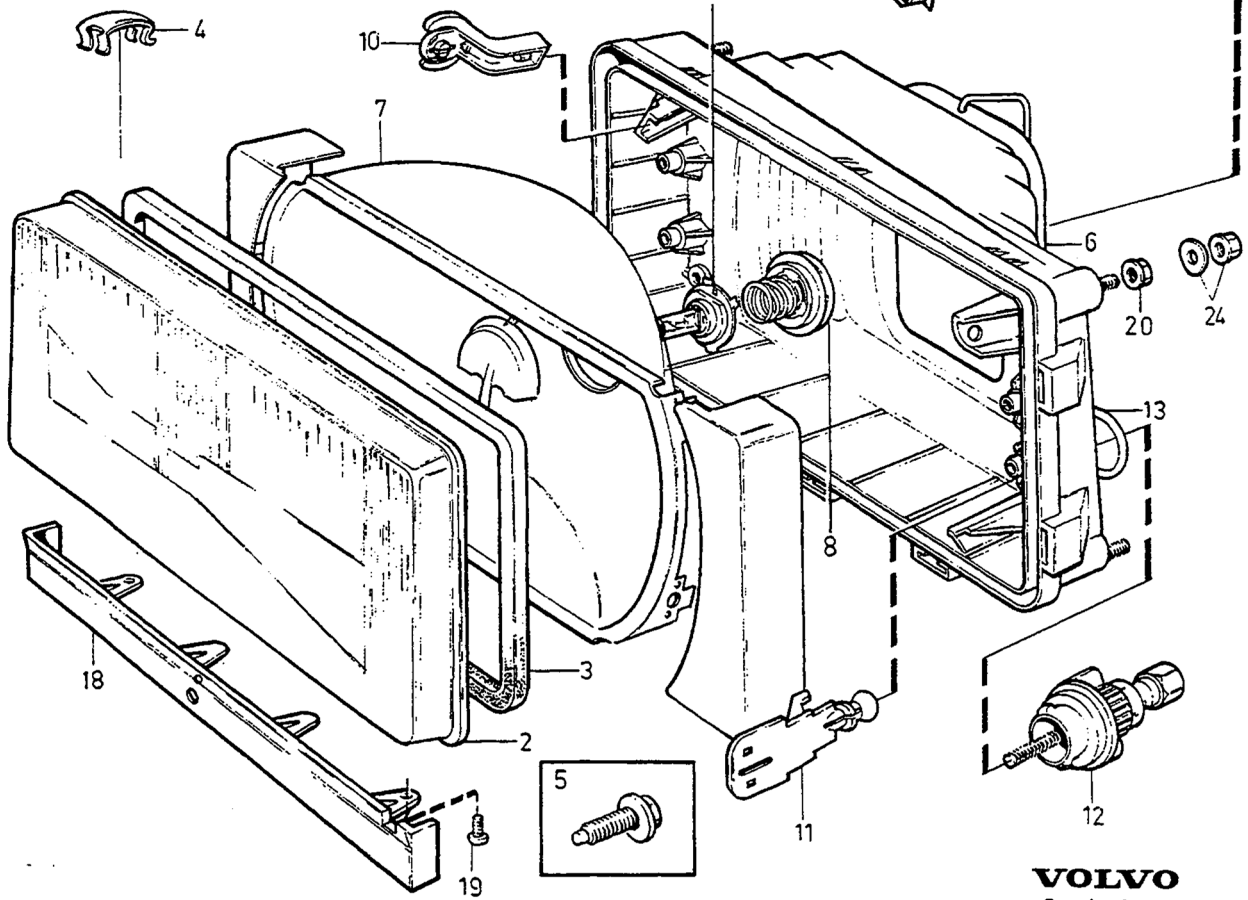

1

VOLVO
Genuine Parts
PV 350 63557

A		R.H.T					STRÅLKASTARE		SCHEINWERFER		Grupp Gruppe	
B		L.H.T									35	
C											Sida Seite	
D											677	
E												
Pos	Artikel nr Artikelnr.	Antal / Anzahl					P S	Benämning	Bezeichnung	Anmärkning Anmerkung	S R	
		A	B	C	D	E						
1	1321649-4	1	-	-	-	-		Strålkastare, v	Scheinwerfer, l		2	
	1321650-2	1	-	-	-	-		Strålkastare, h	Scheinwerfer, r		2	
	1321651-0	-	1	-	-	-		Strålkastare, v	Scheinwerfer, l		2	
	1321652-8	-	1	-	-	-		Strålkastare, h	Scheinwerfer, r		2	
2	1392836-1	1	-	-	-	-		• Glas, v komplett	• Leuchtenglas, l komplett	(1321653)	2	
	1392837-9	1	-	-	-	-		• Glas, h komplett	• Leuchtenglas, r komplett	(1321654)	2	
	1392838-7	-	1	-	-	-		• Glas, v komplett	• Leuchtenglas, l komplett	(1321655)	2	
	1392839-5	-	1	-	-	-		• Glas, h komplett	• Leuchtenglas, r komplett	(1321656)	2	
3	1321661-9	1	1	-	-	-		•• Packning	•• Dichtung		2	
4	1321662-7	1	1	-	-	-		•• Clips sats	•• Klemme satz		2	
		8	8	-	-	-	NS	••• Clips	••• Klemme			
5	969124-7	2	2	-	-	-		•• Skruv	•• Schraube	(968850)	2	
6		1	1	-	-	-	NS	• Hus	• Gehäuse			
7	1321663-5	1	-	-	-	-		• Reflektor	• Spiegel	L.H.	2	
	1321663-5	1	-	-	-	-		• Reflektor	• Spiegel	R.H.	2	
	1321664-3	-	1	-	-	-		• Reflektor	• Spiegel	L.H.	2	
	1321664-3	-	1	-	-	-		• Reflektor	• Spiegel	R.H.	2	
8	1321665-0	1	1	-	-	-		• Lamphållare	• Lampenfassung		2	
9	1321666-8	1	1	-	-	-		• Skyddskåpa	• Schutzhaube		2	
10	1321667-6	1	1	-	-	-		• Hållare sidoinställning	• Halter Seiteneinstellung		2	
11	1321668-4	1	1	-	-	-		• Hållare höjdinställning	• Halter Höheneinstellung		2	
12	1321669-2	1	1	-	-	-		• Skruv höjdinställning	• Schraube Höheneinstellung ..		1	
13	1321670-0	1	1	-	-	-		• O-ring	• O-ring		2	
14	1325694-6	1	1	-	-	-		• Ventilator	• Lufter		2	
15	1325693-8	1	1	-	-	-		• Ventilator	• Lufter		2	
16	1392807-2	1	1	-	-	-		Förlängningshylsa	Verlängerungshulsa		3	
17	963187-0	1	1	-	-	-		Glödlampa vit	Gluhlampe weiss	H4 60/55W, EXC (F)	1	
	963370-2	1	-	-	-	-		Glödlampa gul	Gluhlampe gelb	H4 60/55W, (F)	1	
		-	-	-	-	-		Glödlampsats	Gluhlampensatz	SEE 35 • 691		
18	1321613-0	1	1	-	-	-		List, v	Leiste, l	H.L.WIPER	2	
	1321614-8	1	1	-	-	-		List, h	Leiste, r	H.L.WIPER	2	
	1321615-5	1	1	-	-	-		List, v	Leiste, l	W/O H.L.WIPER	2	
	1321616-3	1	1	-	-	-		List, h	Leiste, r	W/O H.L.WIPER	2	
19	949947-6	4	4	-	-	-		Skruv	Schraube		2	
20	945407-5	8	8	-	-	-		Flänsmutter	Bundmutter		2	
21	1325289-5	1	1	-	-	-		Tätning, v	Dichtung, l		3	
	1325290-3	1	1	-	-	-		Tätning, h	Dichtung, r		3	
22	949258-8	8	8	-	-	-		Clips, svart	Klemme, schwarz		5	
23	1259828-0	1	1	-	-	-		Hylsisolator mörkgrå	Steckdose dunkelgrau	3-POLE	2	
24		-	-	-	-	-		Monteringsdetaljer	Einbauteile	SEE 82 • 1295		