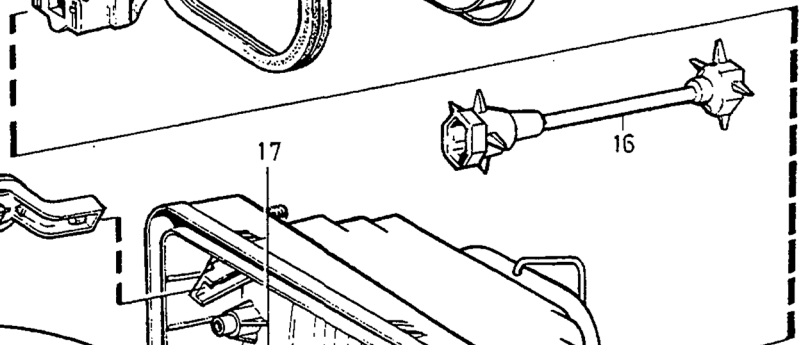

1

VOLVO
Genuine Parts
PV 350 63557

A		R.H.T					STRÅLKASTARE		SCHEINWERFER		Grupp Gruppe	
B		L.H.T									35	
C											Sida Seite	
D											677	
E												
Pos	Artikel nr Artikelnr.	Antal / Anzahl					P S	Benämning	Bezeichnung	Anmärkning Anmerkung	S R	
		A	B	C	D	E						
1	1321649-4	1	-	-	-	-		Strålkastare, v	Scheinwerfer, l		2	
	1321650-2	1	-	-	-	-		Strålkastare, h	Scheinwerfer, r		2	
	1321651-0	-	1	-	-	-		Strålkastare, v	Scheinwerfer, l		2	
	1321652-8	-	1	-	-	-		Strålkastare, h	Scheinwerfer, r		2	
2	1392836-1	1	-	-	-	-		• Glas, v komplett	• Leuchtenglas, l komplett	(1321653)	2	
	1392837-9	1	-	-	-	-		• Glas, h komplett	• Leuchtenglas, r komplett	(1321654)	2	
	1392838-7	-	1	-	-	-		• Glas, v komplett	• Leuchtenglas, l komplett	(1321655)	2	
	1392839-5	-	1	-	-	-		• Glas, h komplett	• Leuchtenglas, r komplett	(1321656)	2	
3	1321661-9	1	1	-	-	-		•• Packning	•• Dichtung		2	
4	1321662-7	1	1	-	-	-		•• Clips sats	•• Klemme satz		2	
		8	8	-	-	-	NS	••• Clips	••• Klemme			
5	969124-7	2	2	-	-	-		•• Skruv	•• Schraube	(968850)	2	
6		1	1	-	-	-	NS	• Hus	• Gehäuse			
7	1321663-5	1	-	-	-	-		• Reflektor	• Spiegel	L.H.	2	
	1321663-5	1	-	-	-	-		• Reflektor	• Spiegel	R.H.	2	
	1321664-3	-	1	-	-	-		• Reflektor	• Spiegel	L.H.	2	
	1321664-3	-	1	-	-	-		• Reflektor	• Spiegel	R.H.	2	
8	1321665-0	1	1	-	-	-		• Lamphållare	• Lampenfassung		2	
9	1321666-8	1	1	-	-	-		• Skyddskåpa	• Schutzhaube		2	
10	1321667-6	1	1	-	-	-		• Hållare sidoinställning	• Halter Seiteneinstellung		2	
11	1321668-4	1	1	-	-	-		• Hållare höjdinställning	• Halter Höheneinstellung		2	
12	1321669-2	1	1	-	-	-		• Skruv höjdinställning	• Schraube Höheneinstellung ..		1	
13	1321670-0	1	1	-	-	-		• O-ring	• O-ring		2	
14	1325694-6	1	1	-	-	-		• Ventilator	• Lufter		2	
15	1325693-8	1	1	-	-	-		• Ventilator	• Lufter		2	
16	1392807-2	1	1	-	-	-		Förlängningshylsa	Verlängerungshulsa		3	
17	963187-0	1	1	-	-	-		Glödlampa vit	Gluhlampe weiss	H4 60/55W, EXC (F)	1	
	963370-2	1	-	-	-	-		Glödlampa gul	Gluhlampe gelb	H4 60/55W, (F)	1	
		-	-	-	-	-		Glödlampsats	Gluhlampensatz	SEE 35 • 691		
18	1321613-0	1	1	-	-	-		List, v	Leiste, l	H.L.WIPER	2	
	1321614-8	1	1	-	-	-		List, h	Leiste, r	H.L.WIPER	2	
	1321615-5	1	1	-	-	-		List, v	Leiste, l	W/O H.L.WIPER	2	
	1321616-3	1	1	-	-	-		List, h	Leiste, r	W/O H.L.WIPER	2	
19	949947-6	4	4	-	-	-		Skruv	Schraube		2	
20	945407-5	8	8	-	-	-		Flänsmutter	Bundmutter		2	
21	1325289-5	1	1	-	-	-		Tätning, v	Dichtung, l		3	
	1325290-3	1	1	-	-	-		Tätning, h	Dichtung, r		3	
22	949258-8	8	8	-	-	-		Clips, svart	Klemme, schwarz		5	
23	1259828-0	1	1	-	-	-		Hylsisolator mörkgrå	Steckdose dunkelgrau	3-POLE	2	
24		-	-	-	-	-		Monteringsdetaljer	Einbauteile	SEE 82 • 1295		